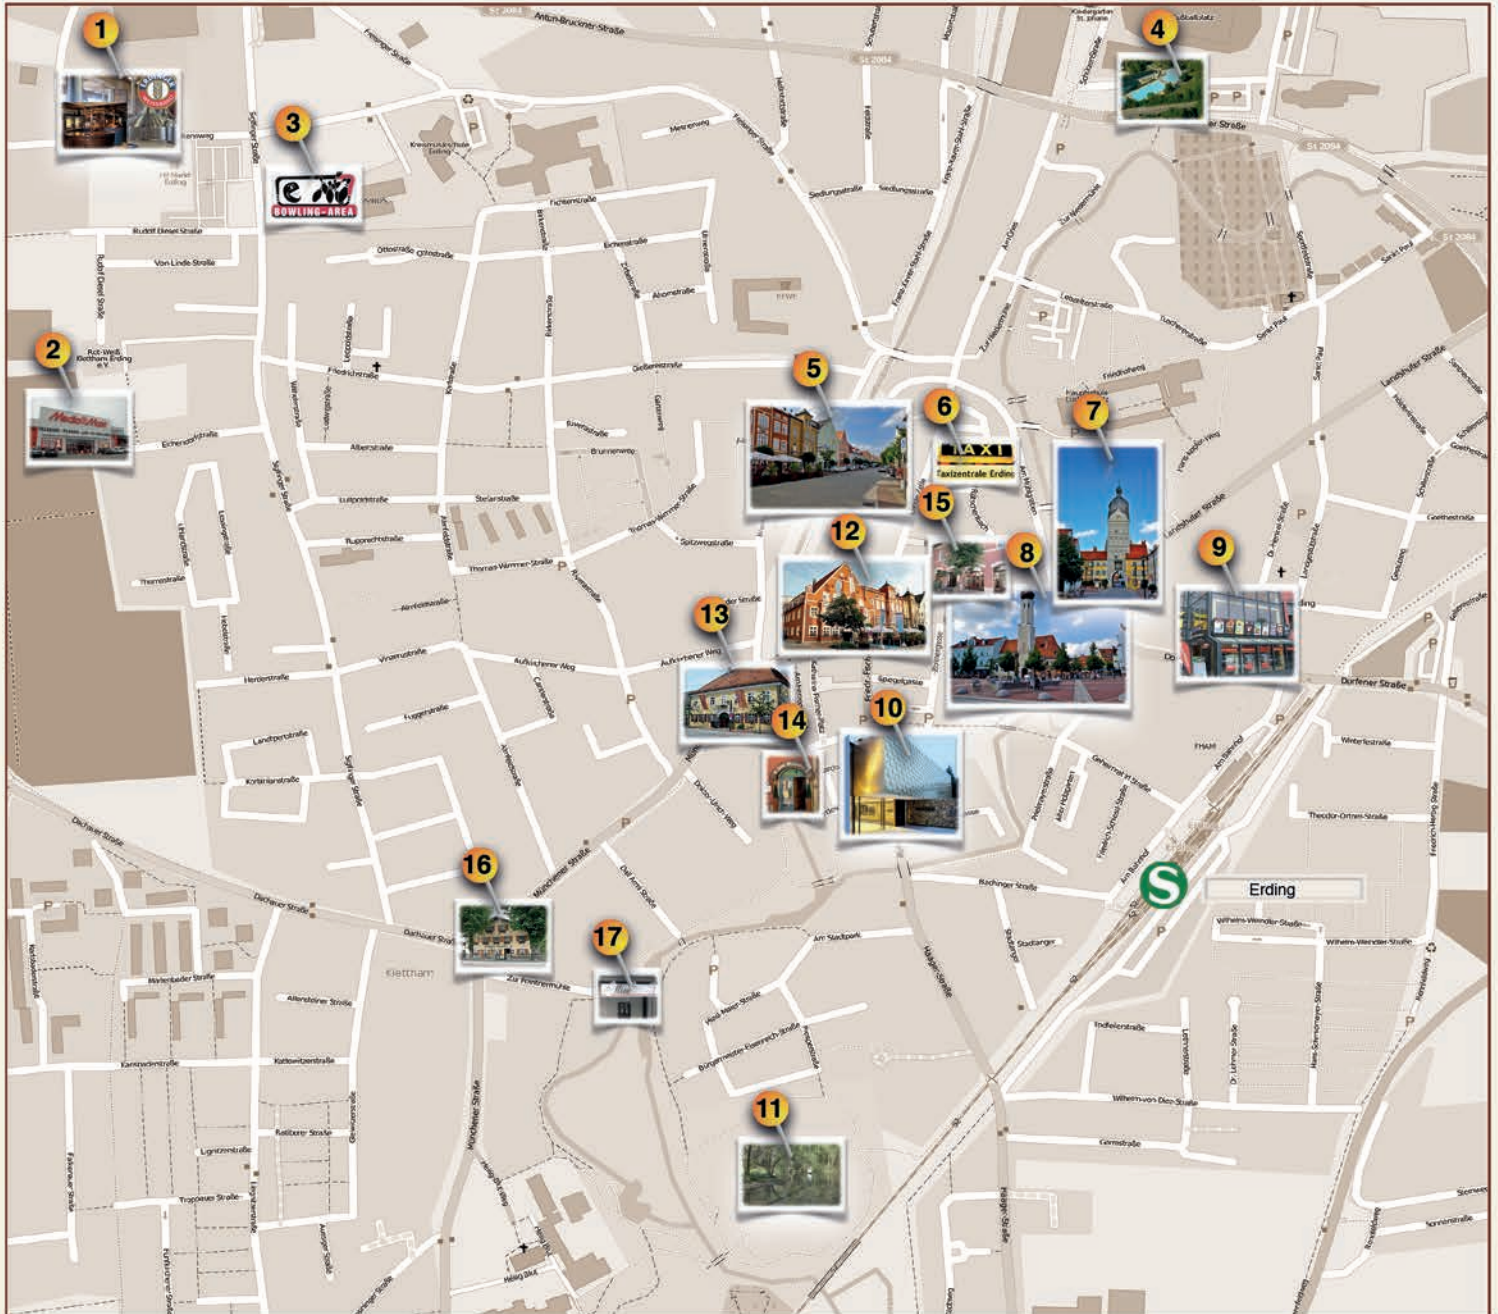

## Erding - Sehenswürdigkeiten - Adressen

- 1** Hotel am Schloßberg Erding - s 2  
Schloßallee 24-26 - 85435 Erding-Aufhausen
- 2** Therme Erding - S 2 - Bus 550/580  
Thermalallee 1-5 - 85435 Erding
- 3** Restaurant Le Brace - S 2  
Schloßallee 26 - 85435 Erding - Tel.: 0049 (0) 8122 92655
- 4** Schloss Aufhausen - S 2

- 5** Sempthark Erding - Edeka Markt - Apotheke - EC-Automat - S 2  
Pretzener Straße 10 - 85435 Erding
- 6** Altenerdinger Pfarrkirche Mariä Verkündigung - S 2  
Tassiloweg 1 - 85435 Erding-Altenerding
- 7** Kronthaler Weiher - mit Minigolf/Beachvolleyball - S 2 - Bus 530  
An der Melkstatt - 85435 Erding
- 8** Golfclub Erding-Grünbach - Am Kellerberg 13 - 85461 Grünbach

# Erding - Sehenswürdigkeiten - Adressen

- 1** Erdinger Brauerei - S 2 - Bus 540  
Franz-Brombach-Straße 1-20 - 85435 Erding
- 2** Media-Markt - Johann-Auer-Strasse 2 - 85435 Erding - Bus 530/540
- 3** Bowling Area - S 2  
Robert-Bosch-Str. 3 - 85435 Erding - Tel.: 0049 (0) 8122 1872666
- 4** Hallen- und Freibad - S 2  
Am Stadion 6 - 85435 Erding
- 5** Lange Zeile - Erdinger Einkaufsstraße - S 2
- 6** Taxizentrale Erding - S 2  
Nagelschmiedgasse 1 - 85435 Erding - Tel.: 0049 (0) 8122 14177
- 7** Schöner Turm - S 2  
Landshuter Straße 11 - 85435 Erding
- 8** Schrankenplatz - Erdinger Marktplatz - Strassencafes - S 2
- 9** Cineplex Erding - S 2  
Dorfener Str. 17 - 85435 Erding - Tel.: 0049 (0) 8122 964910
- 10** Museum Erding - S 2  
Prielmayerstraße 1 - 85435 Erding

- 11** Stadtpark Erding - mit Wildgehege/Vogelpark - S 2  
Zugang über Parkstraße