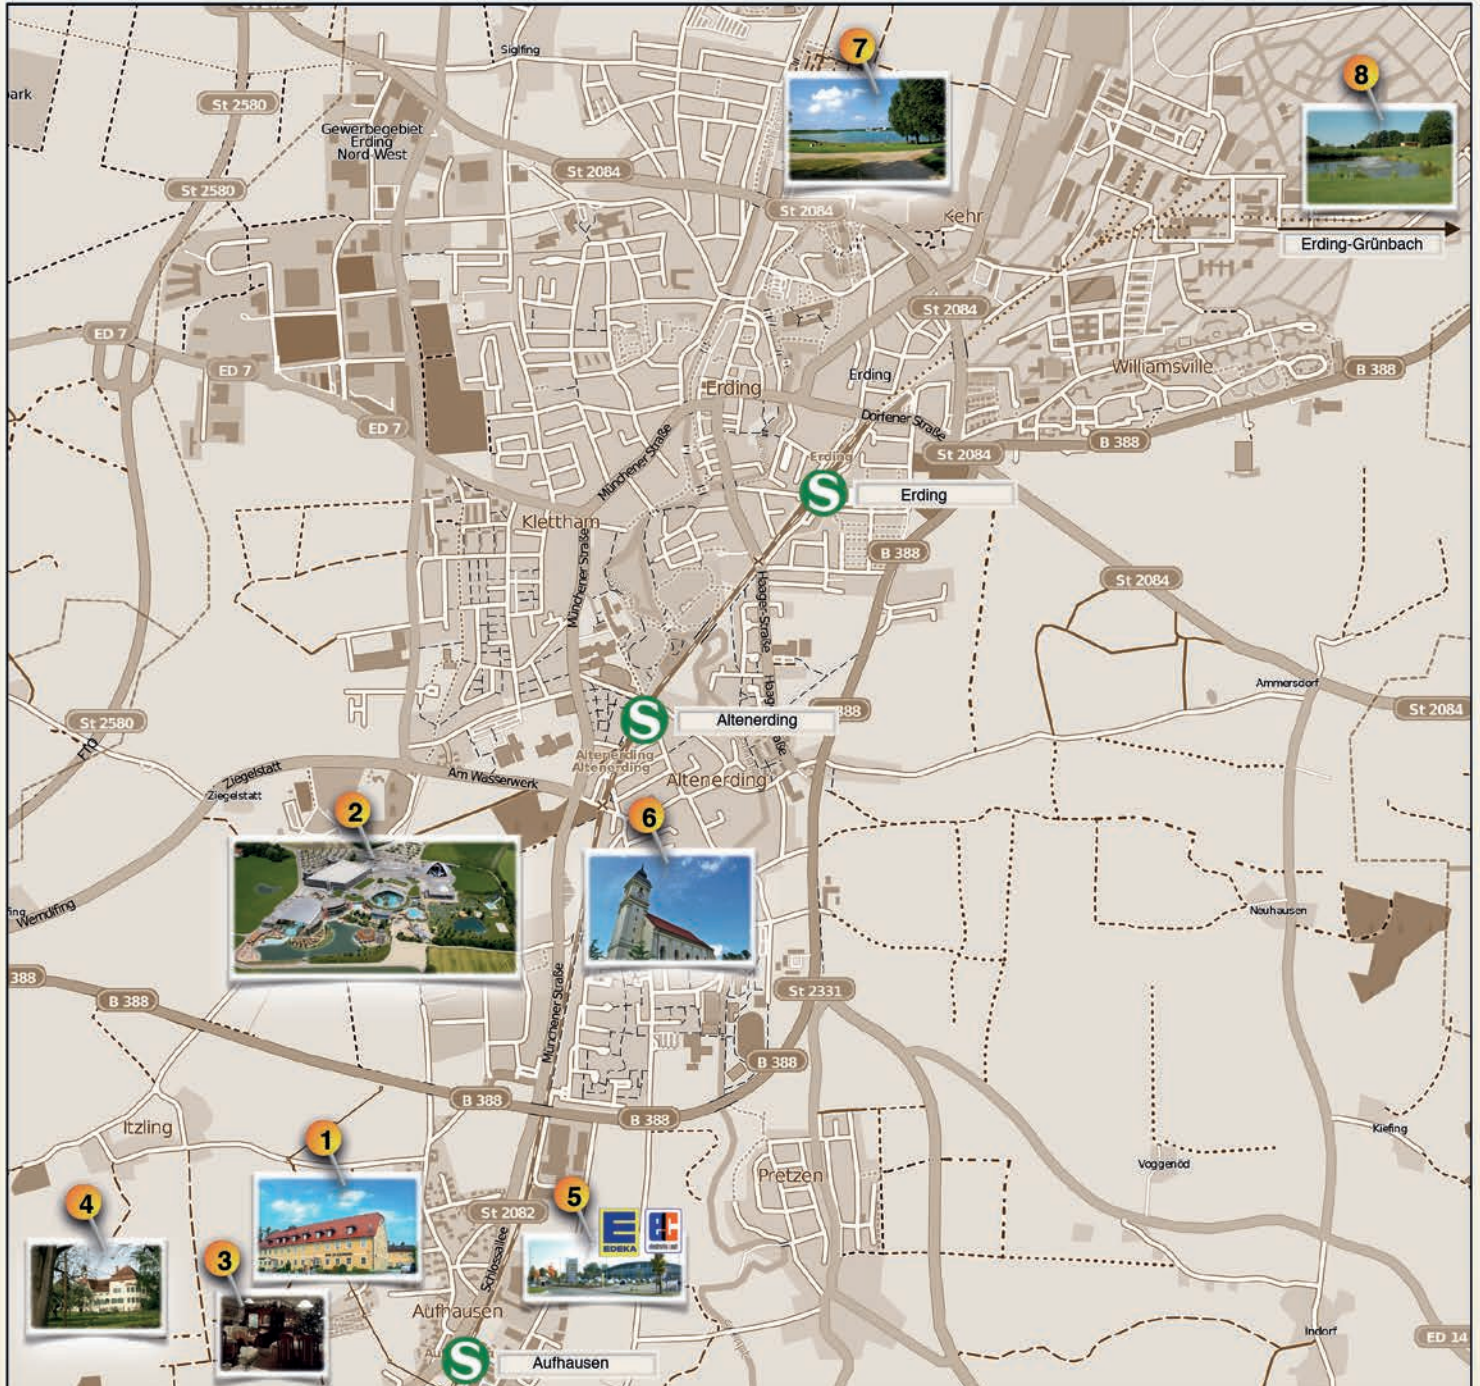

## Erding - Sehenswürdigkeiten - Adressen

- 1** Hotel am Schloßberg Erding - s 2  
Schloßallee 24-26 - 85435 Erding-Aufhausen
- 2** Therme Erding - S 2 - Bus 550/580  
Thermalallee 1-5 - 85435 Erding
- 3** Restaurant Le Brace - S 2  
Schloßallee 26 - 85435 Erding - Tel.: 0049 (0) 8122 92655
- 4** Schloss Aufhausen - S 2

- 5** Sempthark Erding - Edeka Markt - Apotheke - EC-Automat - S 2  
Pretzener Straße 10 - 85435 Erding
- 6** Altenerdinger Pfarrkirche Mariä Verkündigung - S 2  
Tassiloweg 1 - 85435 Erding-Altenerding
- 7** Kronthaler Weiher - mit Minigolf/Beachvolleyball - S 2 - Bus 530  
An der Melkstatt - 85435 Erding
- 8** Golfclub Erding-Grünbach - Am Kellerberg 13 - 85461 Grünbach

# Erding - Sehenswürdigkeiten - Adressen

- 1** Erdinger Brauerei - S 2 - Bus 540  
Franz-Brombach-Straße 1-20 - 85435 Erding
- 2** Media-Markt - Johann-Auer-Strasse 2 - 85435 Erding - Bus 530/540
- 3** Bowling Area - S 2  
Robert-Bosch-Str. 3 - 85435 Erding - Tel.: 0049 (0) 8122 1872666
- 4** Hallen- und Freibad - S 2  
Am Stadion 6 - 85435 Erding
- 5** Lange Zeile - Erdinger Einkaufsstraße - S 2
- 6** Taxizentrale Erding - S 2  
Nagelschmiedgasse 1 - 85435 Erding - Tel.: 0049 (0) 8122 14177
- 7** Schöner Turm - S 2  
Landshuter Straße 11 - 85435 Erding
- 8** Schrankenplatz - Erdinger Marktplatz - Strassencafes - S 2
- 9** Cineplex Erding - S 2  
Dorfener Str. 17 - 85435 Erding - Tel.: 0049 (0) 8122 964910
- 10** Museum Erding - S 2  
Prielmayerstraße 1 - 85435 Erding

- 11** Stadtpark Erding - mit Wildgehege/Vogelpark - S 2  
Zugang über Parkstraße